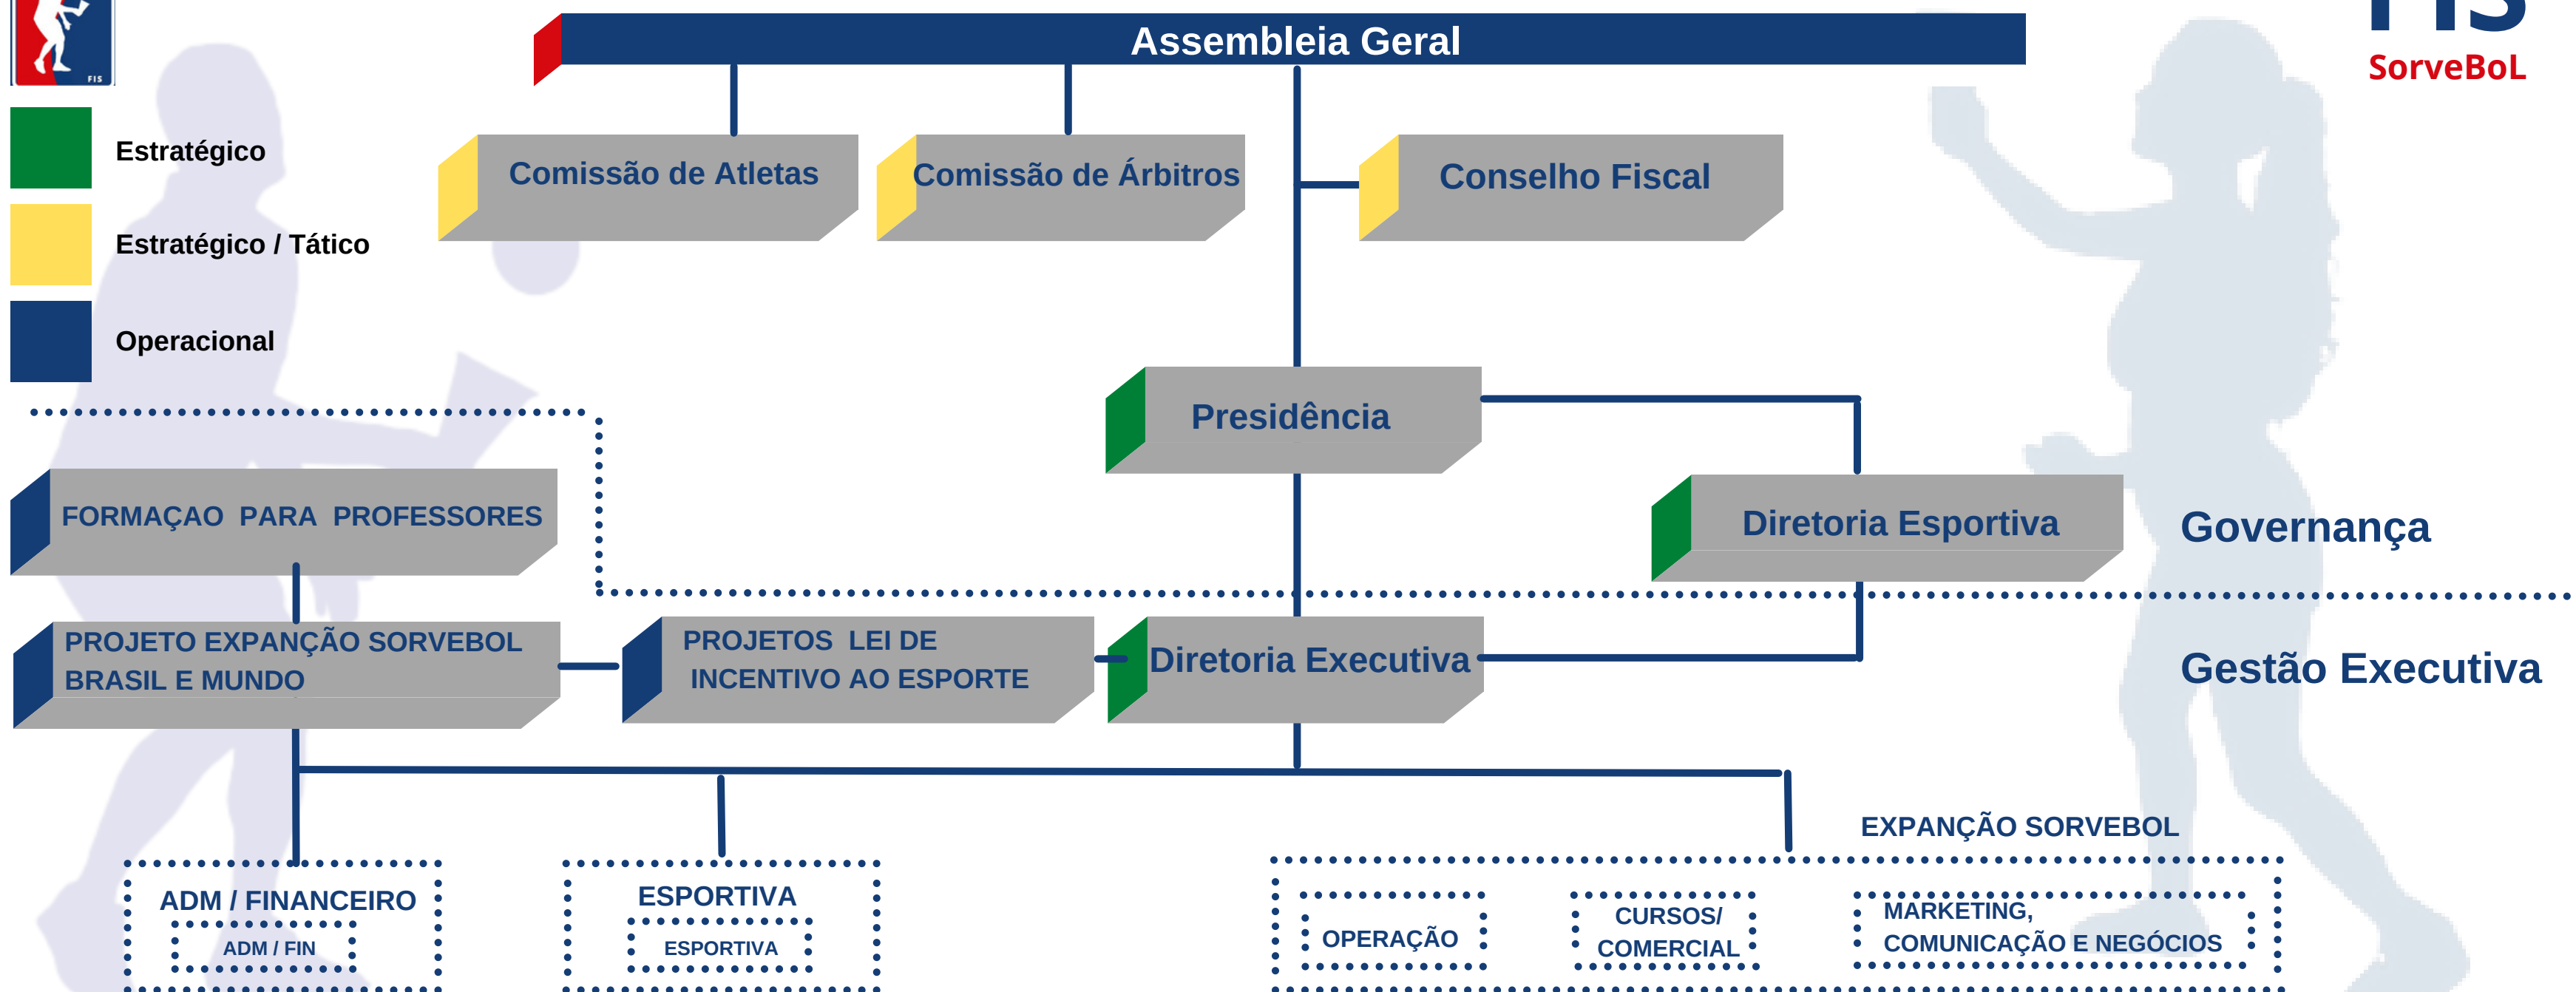

COLABORADORES

FIS
SorveBoL

FEDERAÇÃO INTERNACIONAL DE SORVEBOL

11/11/2021

ÍNDICE

FIS
SorveBoL

- Estrutura Organizacional
- Cargos e Salários

ESTRUTURA ORGANIZACIONAL

CARGOS E SALÁRIOS

FIS
SorveBoL

Nome	Cargo	Valor Base Novembro 2021
Maria Lidiana da Silva Carneiro	Coordenação Pedagógica	R\$ 3.000,00
Gledna Cristina Silva Moraes	Professora de Educação Física	R\$ 1.800,00
Fernanda Souza Dias	Professora de Educação Física	R\$ 1.800,00

* Cargos referentes ao Projeto Sorvebol Jardins de Infâncias Via Lei de Incentivo ao Esporte da Secretaria Especial do Esporte Ministério da Cidadania.

.Os cargos estatutários desta entidade não recebem remuneração alguma via recursos públicos